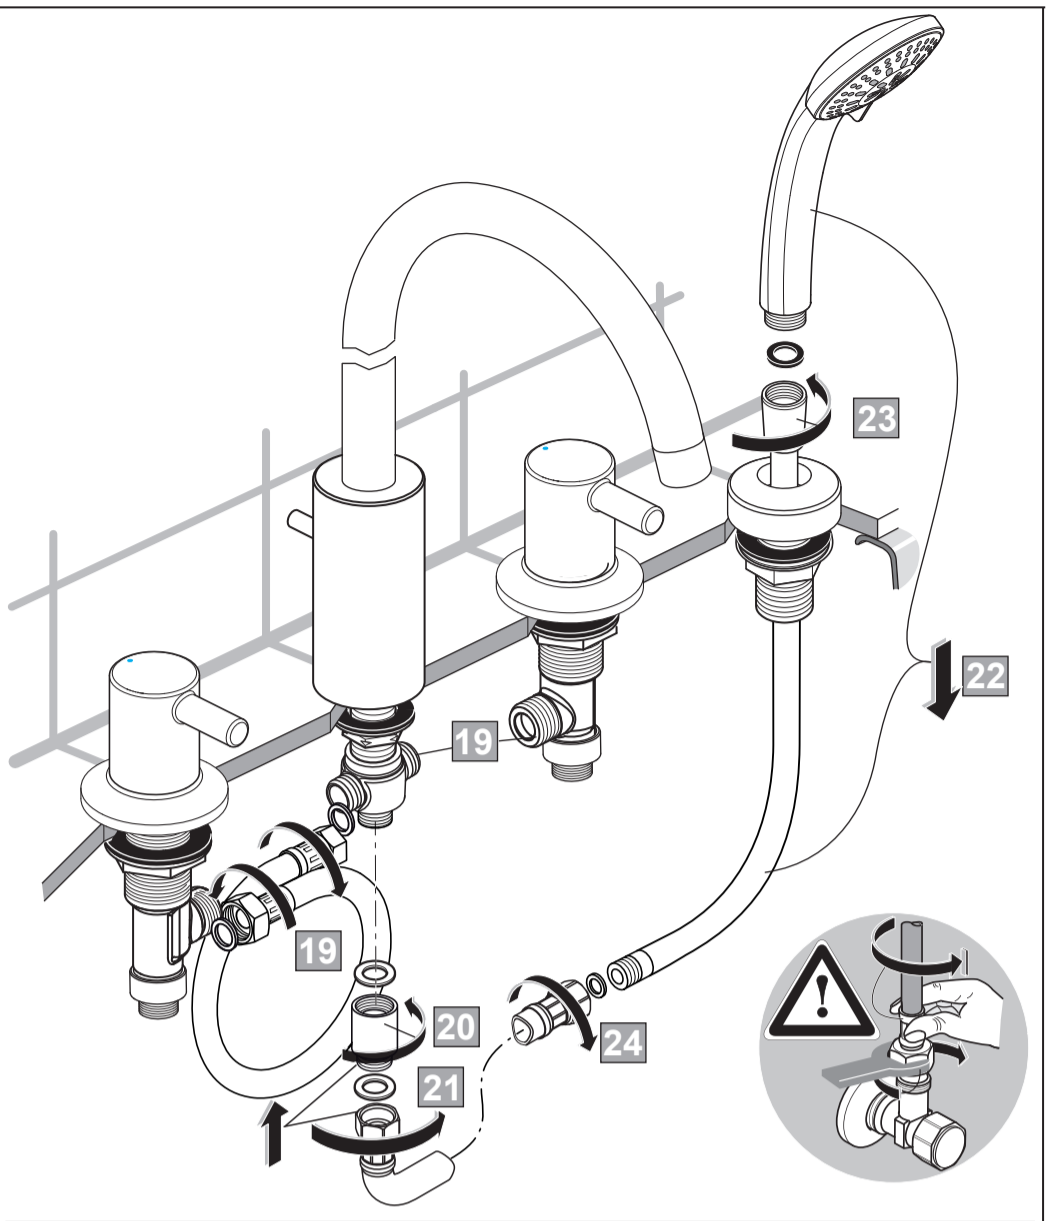

Pos.	Part No.	
1	B 961 523 AA	(Hot)
	B 961 524 AA	(Cold)
2	A 860 603 NU	
3	A 960 396 AA	
4	D 99H 038 AA	
6	B 960 223 NU	
7	B 961 326 NU	
8	H 960 104 NU	(Hot)
	H 960 136 NU	(Cold)
9	A 963 049 NU	
12	B 961 063 NU	
14	A 962 349 AA	
15	A 960 056 AA	
16	A 962 227 AA	
17	A 961 807 NU	
19	A 961 798 NU	
20	A 960 613 NU	
22	A 961 811 NU	
23	A 961 810 NU	
25	A 961 816 NU	
26	A 963 287 AA	
27	H 960 185 NU	
28	H 960 476 NU	
29	H 960 440 AA	
30	A 962 061 AA	
31	A 961 817 NU	
32	B 9401 AA	

**CERALINE**  
**BC198 ..**

0718 / A 868 451  
 (+ A 865 612)  
 Made in Germany

Ideal Standard International NV  
 Corporate Village - Gent Building  
 Da Vincilaan 2  
 1935 Zaventem  
 Belgium

[www.idealstandardinternational.com](http://www.idealstandardinternational.com)