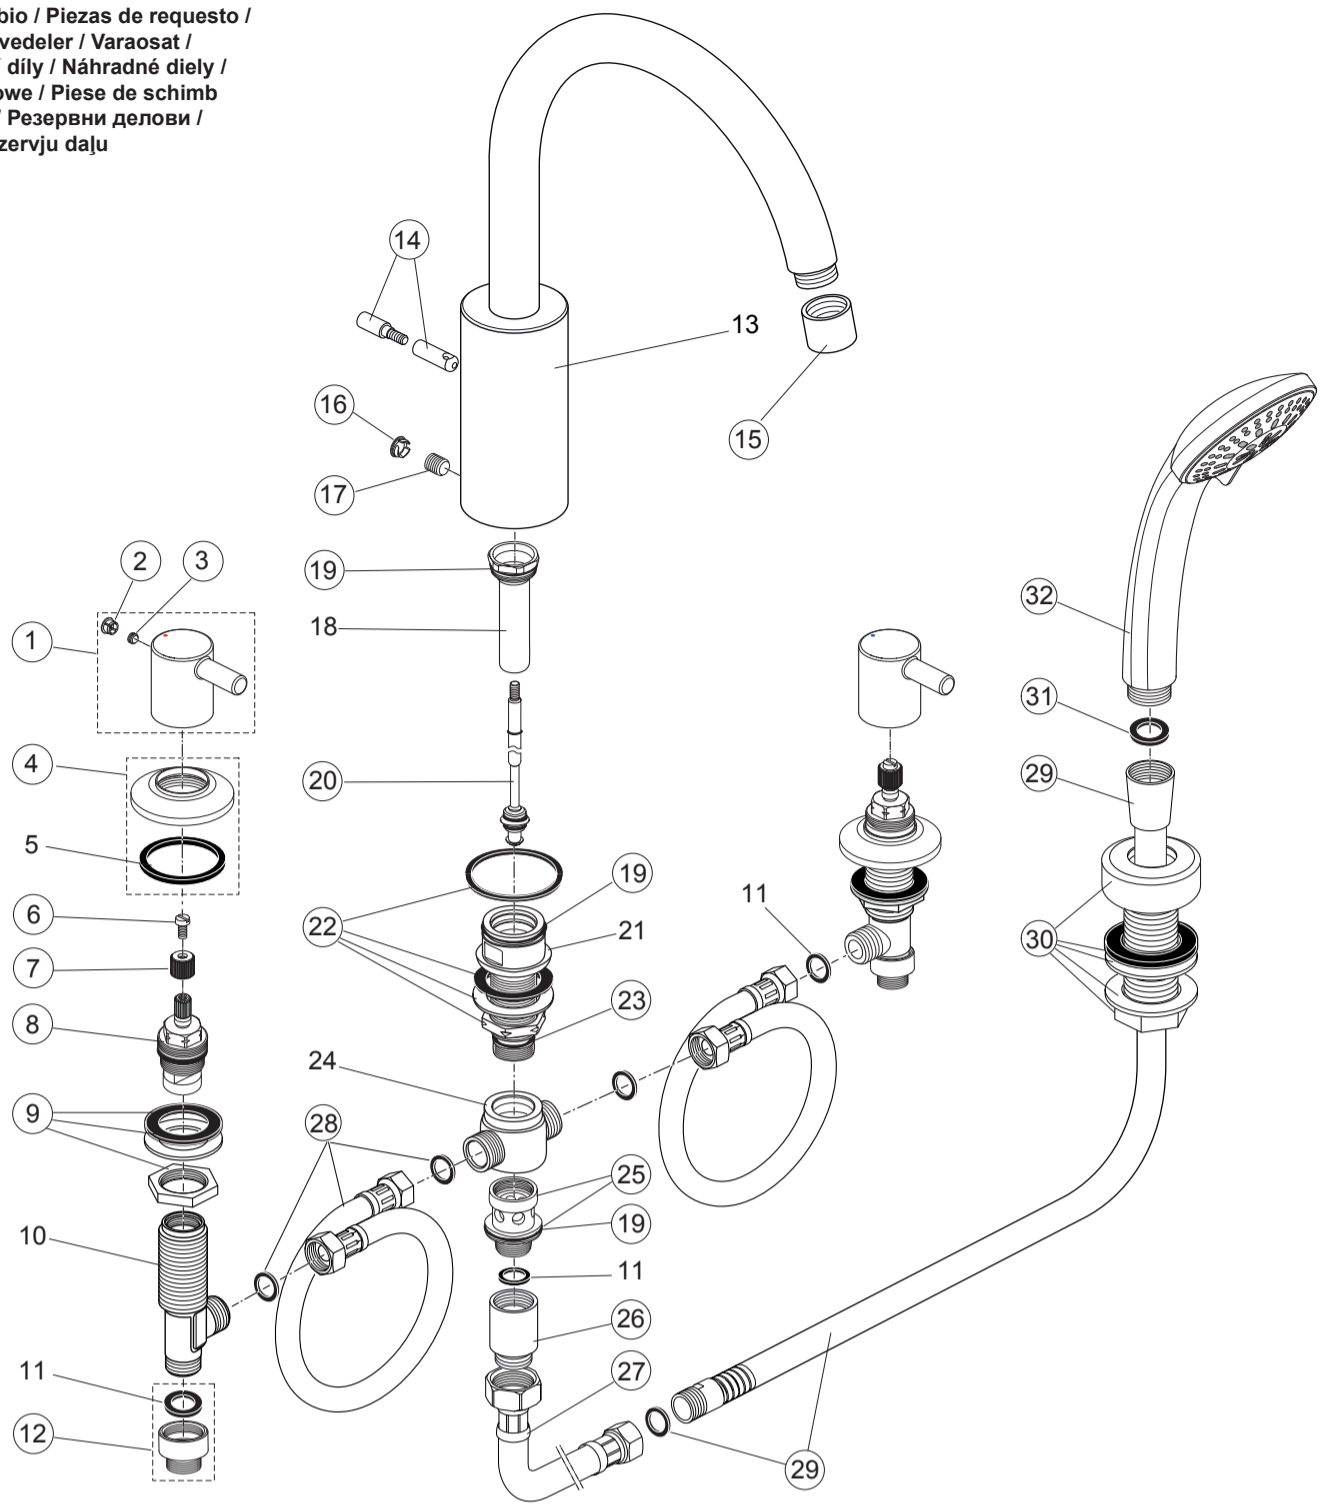

Spare Parts / Ersatzteile / Pièces de recharge / Pezzi di Ricambio / Piezas de requesto /  
 Parte de reposição / Reserveonderdelen / Reservdelar / Reservedeler / Varaosat /  
 Vraosat / Varahlutir / Ανταλλακτικά / Yedek Parçalar / Náhradní díly / Náhradné diely /  
 Nadomestni deli / Резервни части / Запчасти / Części Zapasowe / Piese de schimb  
 / Rendelhető alkatrészek / Запасні частини / Reservni delovi / Резервни делови /  
 Резервни делови / Atsarginių dalių / Tellitavad varuosad / Rezervju daļu

Pos.	Part No.	
1	B 961 523 AA	(Hot)
	B 961 524 AA	(Cold)
2	A 860 603 NU	
3	A 960 396 AA	
4	D 99H 038 AA	
6	B 960 223 NU	
7	B 961 326 NU	
8	H 960 104 NU	(Hot)
	H 960 136 NU	(Cold)
9	A 963 049 NU	
12	B 961 063 NU	
14	A 962 349 AA	
15	A 960 056 AA	
16	A 962 227 AA	
17	A 961 807 NU	
19	A 961 798 NU	
20	A 960 613 NU	
22	A 961 811 NU	
23	A 961 810 NU	
25	A 961 816 NU	
26	A 963 287 AA	
27	H 960 185 NU	
28	H 960 476 NU	
29	H 960 440 AA	
30	A 962 061 AA	
31	A 961 817 NU	
32	B 9401 AA	

**CERALINE**  
**BC198 ..**

0718 / A 868 451  
 (+ A 865 612)  
 Made in Germany

Ideal Standard International NV  
 Corporate Village - Gent Building  
 Da Vincilaan 2  
 1935 Zaventem  
 Belgium

[www.idealstandardinternational.com](http://www.idealstandardinternational.com)

	<b>P</b>	bar				<b>Q</b> (3 bar)
	<b>T</b>	°C				<b>l/min</b> 8 20